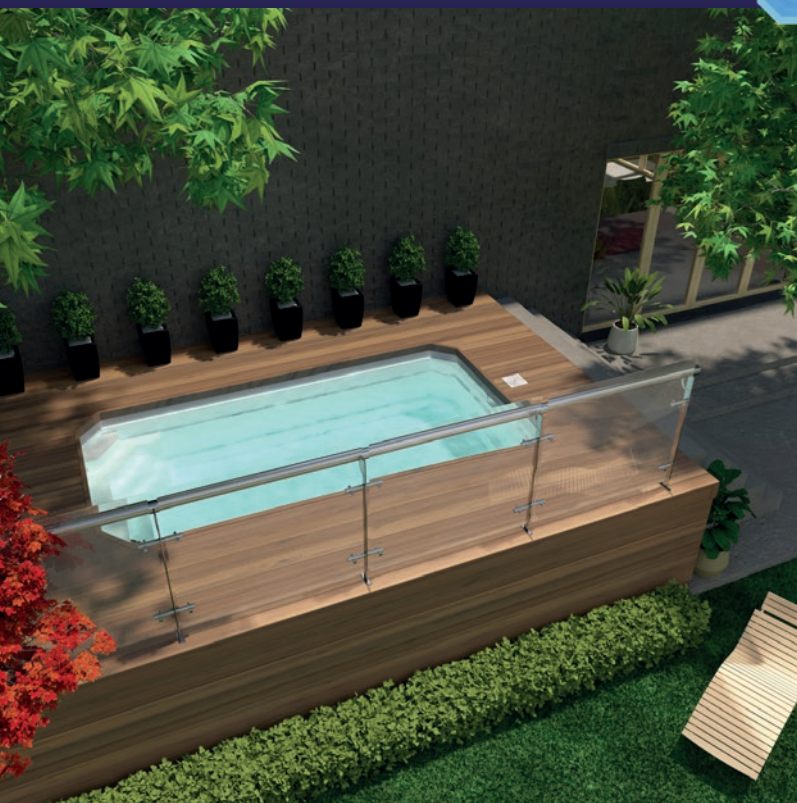

KIT
PREMIUM

HORS-SOL ELEVADAS

BEGUR 360

Intérieur / Interior 3.60 x 2.30 x 1.25 m

Extérieur / Exterior 3.90 x 2.60 x 1.25 m

Capacité / Capacidad 10.3 m³

Poids / Peso 170 Kg

BEGUR 440