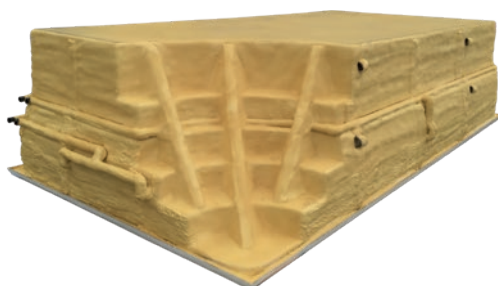

ISOLEMENT DE LA PISCINE AVEC DU POLYURETHANE

Avec la mousse de polyuréthane thermique vous pouvez augmenter de 3 à 4 C° la température de l'eau, permettant ainsi d'élargir la saison de baignade.

AISLAMIENTO DE PISCINA CON POLIURETANO

Con el aislamiento de espuma de poliuretano alargue la temporada de baño, 3 a 4 °C más en la temperatura del agua de su piscina.

* Le produit réel peut différer des images présentées
* El producto real puede diferir de las imágenes mostradas