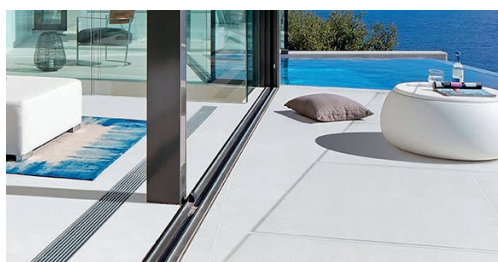

SOPHY WHITE