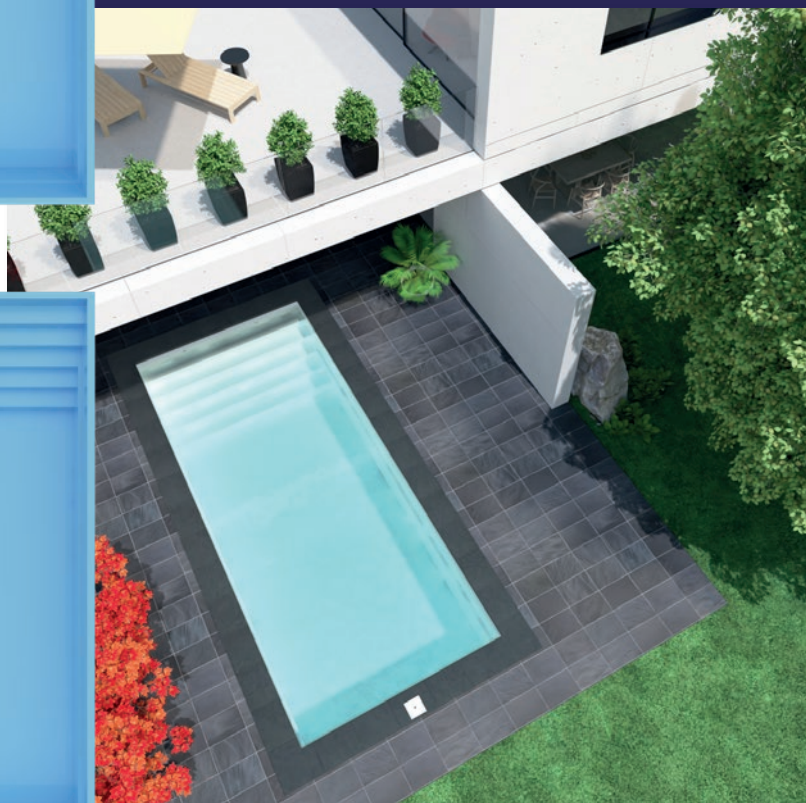

P702

Intérieur / Interior 7 x 3 x 1.50 m

Extérieur / Exterior 7.20 x 3.20 x 1.50 m

Capacité / Capacidad 31.9 m³

Poids / Peso 600 Kg