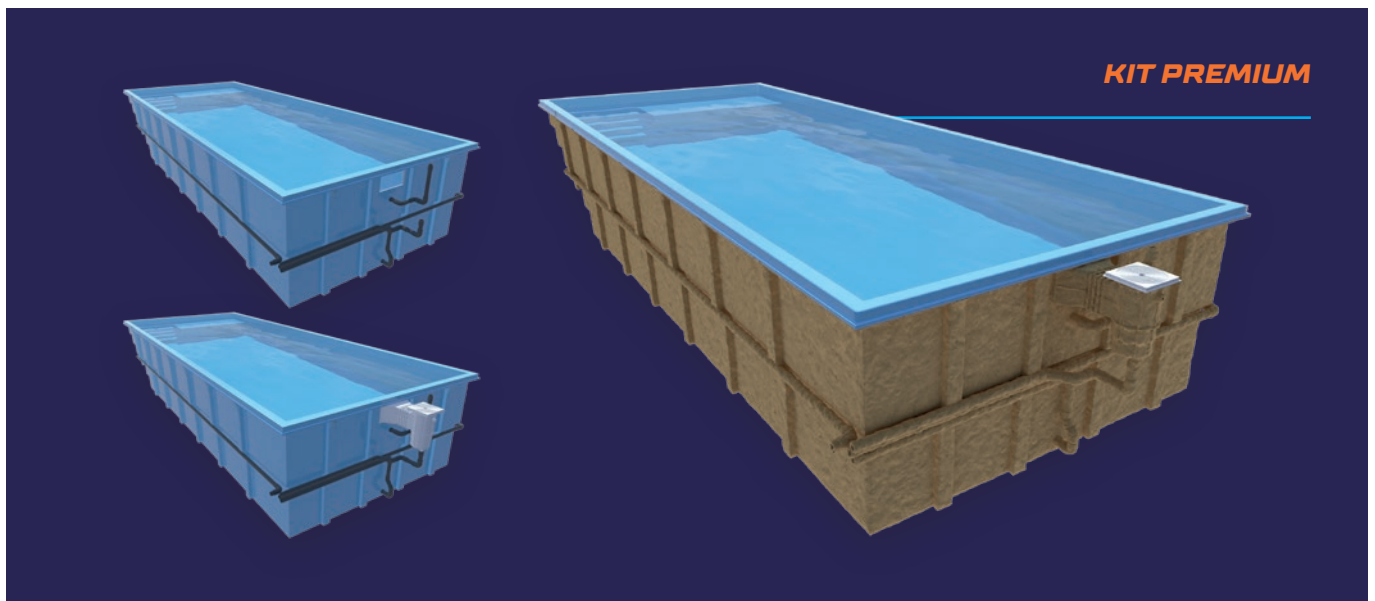

Grâce à notre **KIT PREMIUM**, vous disposerez de toute la pré-installation de la tuyauterie en PVC insérée sur la coque de la piscine et renforcée avec de la fibre de verre afin d'éviter toute rupture possible. De plus votre piscine sera isolée avec de la **mousse de polyuréthane, pouvant augmenter de 3 à 4 °C la température de l'eau** durant l'hiver.

*Más de **25 años de experiencia** en el sector de la piscina **prefabricada de poliéster** nos avalan y junto con la rigurosa selección de los materiales con los que trabajamos así como la tecnología empleada en el proceso de fabricación de nuestras piscinas nos permiten ofrecer una **garantía de 10 años** en la estanqueidad de nuestras piscinas. Con **Portillo Piscinas** no tendrás que preocuparte de nada, nos encargamos de la **fabricación y transporte de tu piscina**.*

*Gracias a nuestro **KIT PREMIUM**, tendrá toda la preinstalación de la tubería de pvc montada en el vaso de la piscina y reforzada con fibra de vidrio para evitar así posibles roturas, además su piscina vendrá aislada con **espuma de poliuretano, aumentando de 3 a 4 °C la temperatura del agua** en invierno.*

Skimmer