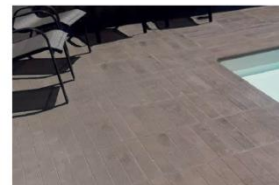

CORONAS PARA PISCINAS RECTANGULARES

GRES PORCELÀNIC / GRES PORCELANICO

CANTONERES / ESQUINAS

CORONES PER A PISCINES ROMANES CORONAS PARA PISCINAS ROMANAS

PREFABRICADES DE FORMIGÓ / PREFABRICADAS DE HORMIGÓN

CANADA

**COLORS DISPONIBLES
COLORES DISPONIBLES:**

Cerezo

Musgo

Oregón

BALDOSA AZORES

TRENA

BALDOSA TRENA